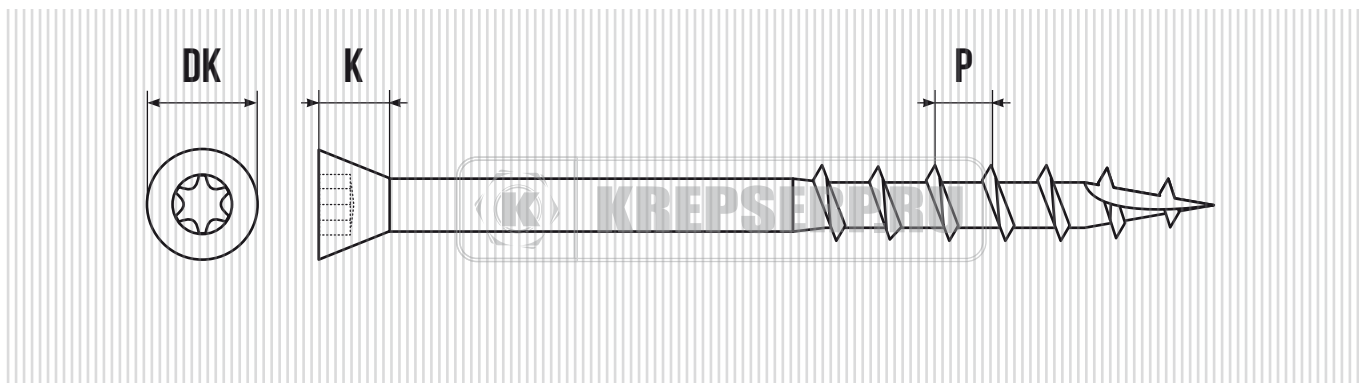

ШУРУП ДЛЯ ТЕРРАСНОЙ ДОСКИ ПОТАЙНАЯ ГОЛОВКА

ДИАМЕТР мм.	ДЛИНА мм.	DK мм.	K мм.	P мм.	ШЛИЦ	КОЛ-ВО В УПАКОВКЕ шт.
4,2	35/20	6,7-7,3	~ 4	~ 3,5	TORX 20	500
4,2	45/25	6,7-7,3	~ 4	~ 3,5	TORX 20	500
4,2	55/26	6,7-7,3	~ 4	~ 3,5	TORX 20	200
4,2	65/33	6,7-7,3	~ 4	~ 3,5	TORX 20	200
4,2	75/40	6,7-7,3	~ 4	~ 3,5	TORX 20	200